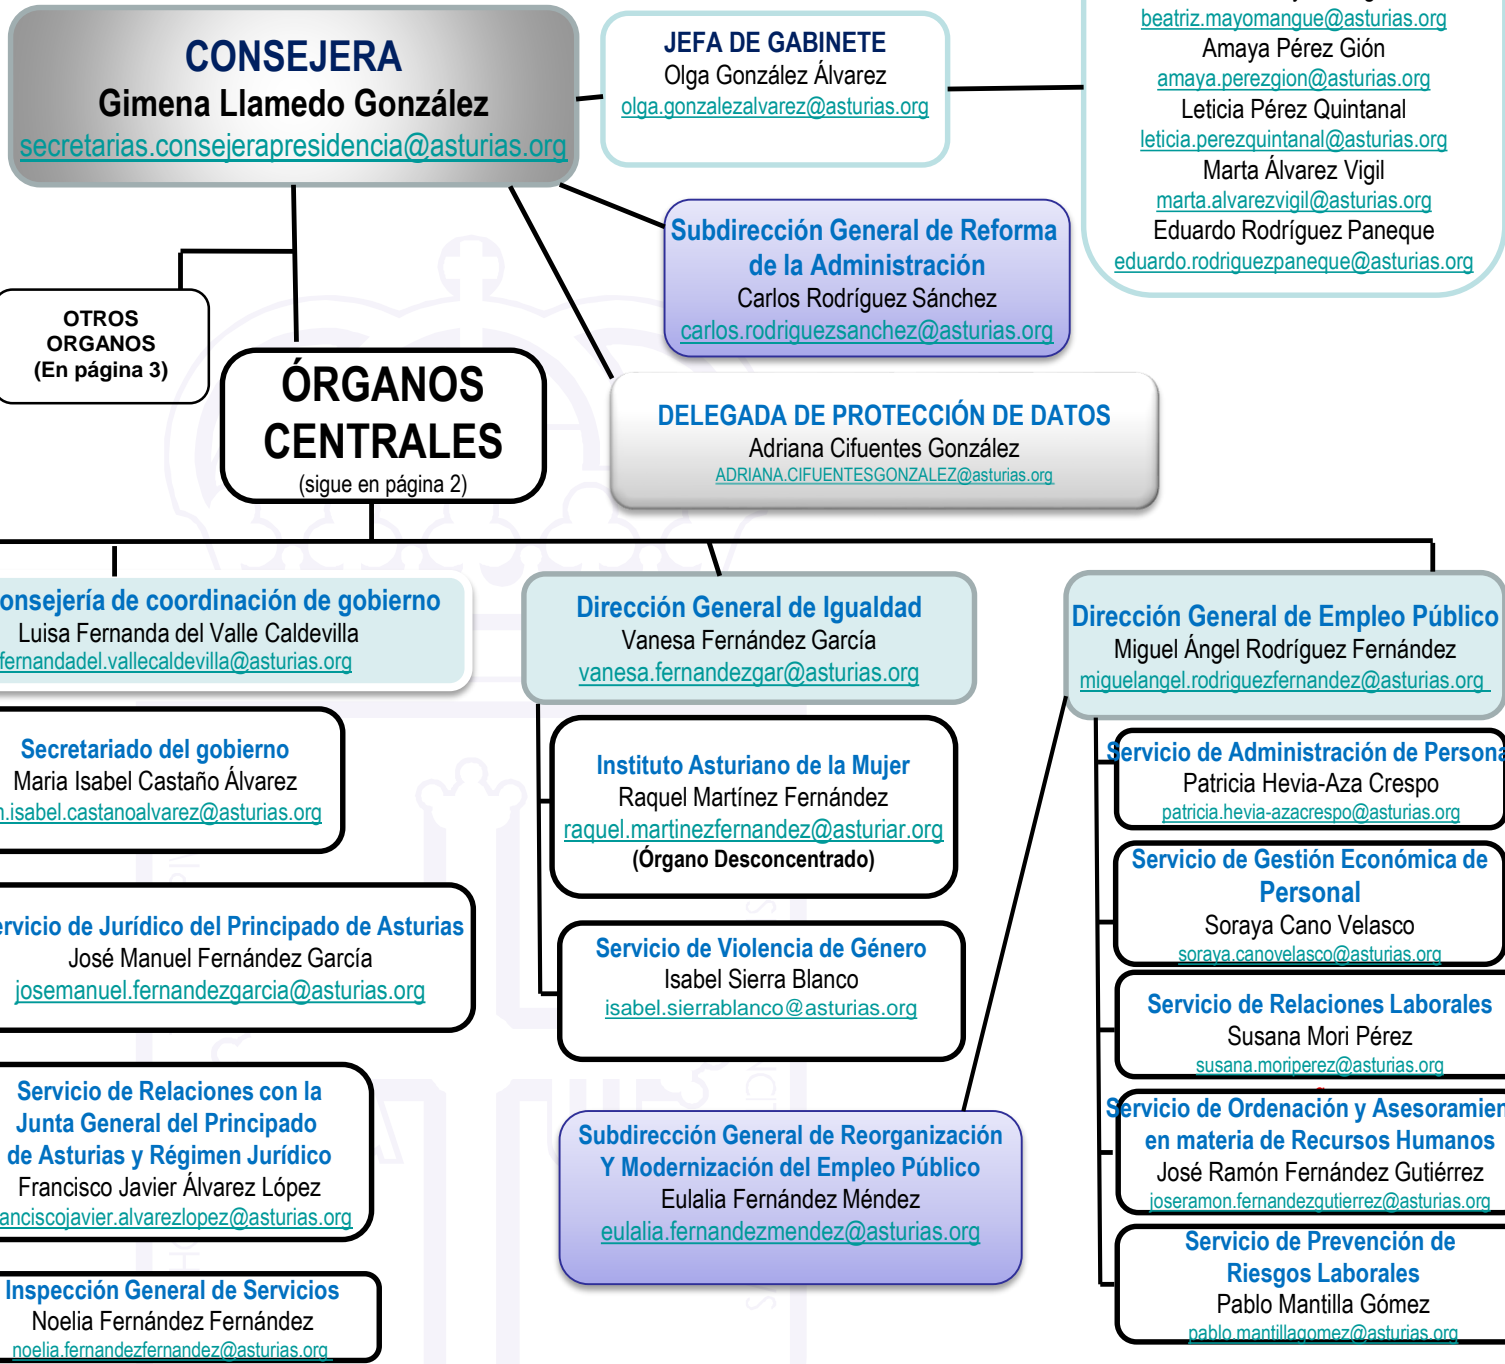

- Decreto 73/2023, de 18 de agosto, por el que se establece la estructura orgánica básica de la Consejería de Presidencia, Reto Demográfico, Igualdad y Turismo.
- Decreto 24/2024, de 15 de marzo, de primera modificación del Decreto 73/2023
- Decreto 47/2025, de 28 de abril, de segunda modificación del Decreto 73/2023
- Decreto 12/2026, de 9 de marzo, de tercera modificación del Decreto 73/2023