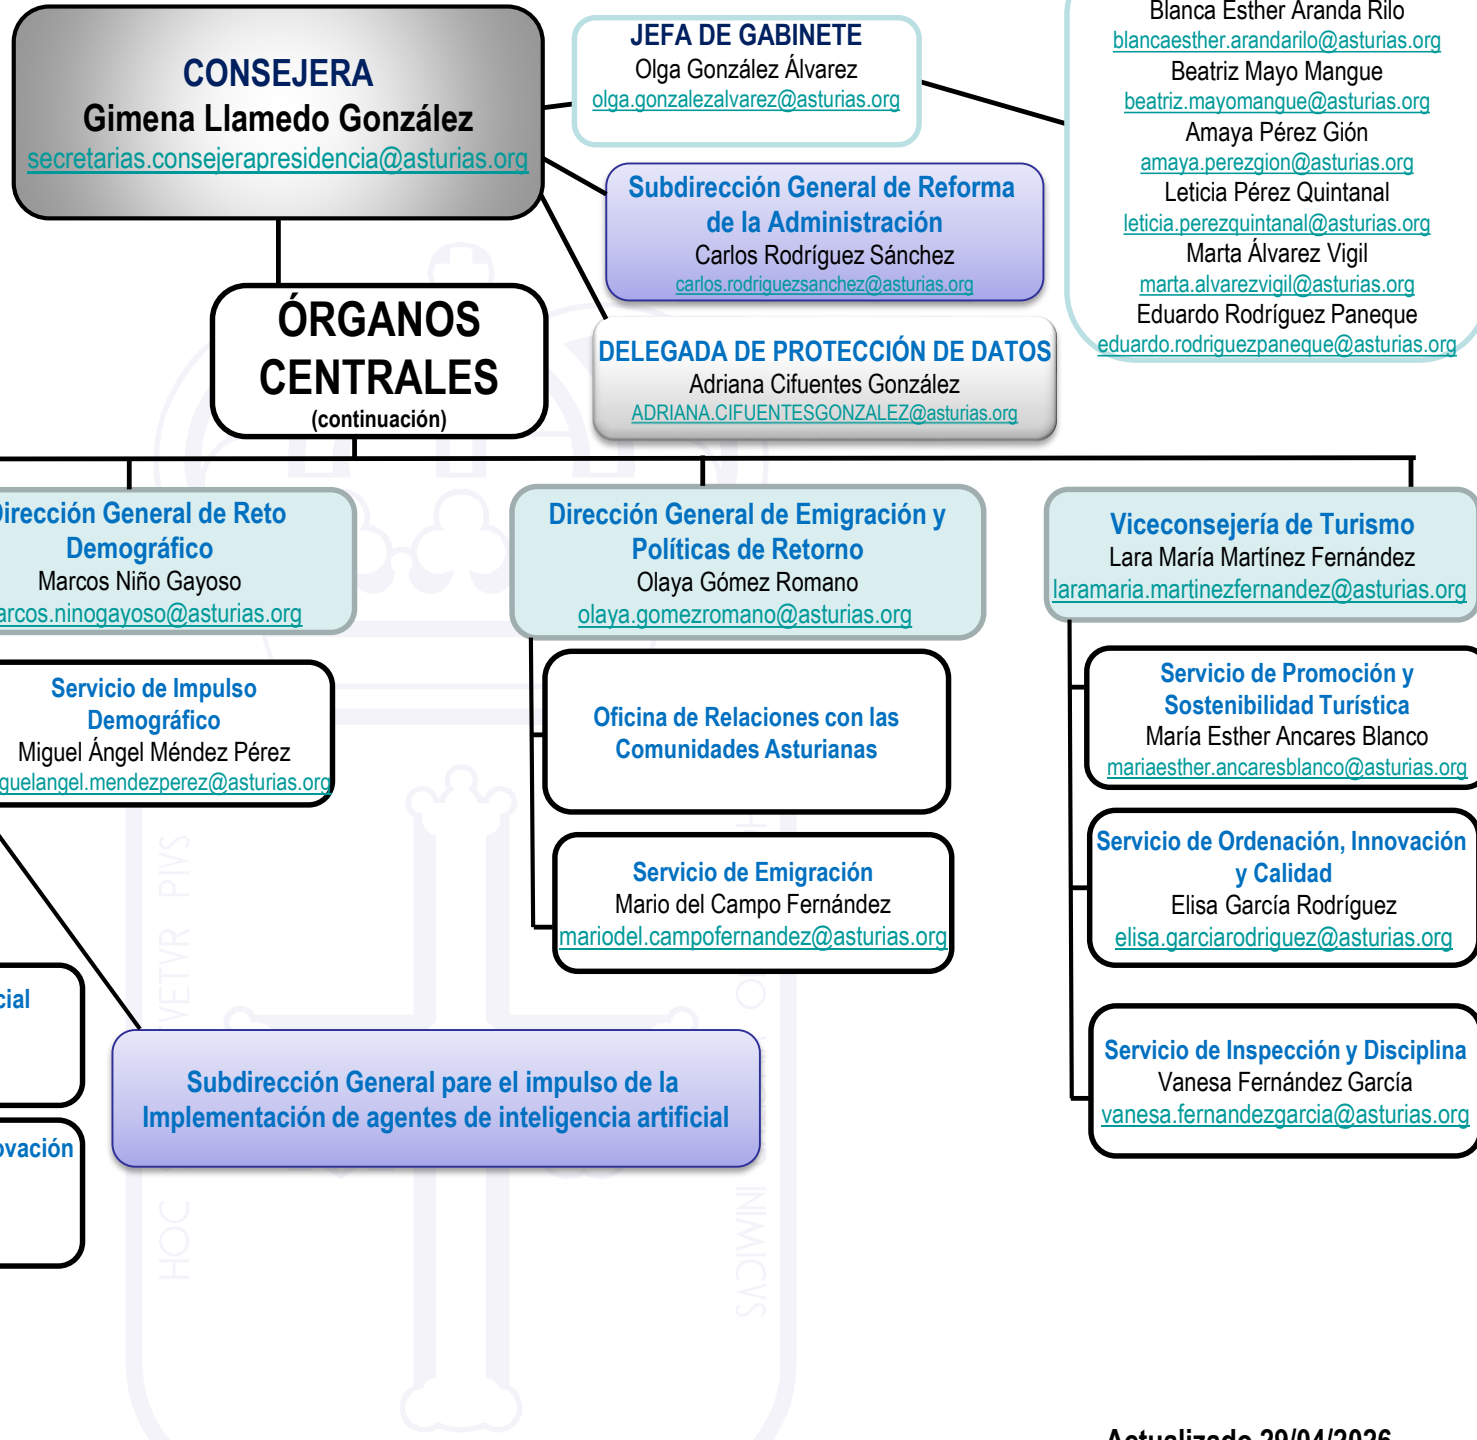

Marta Álvarez Vigil
marta.alvarezvigil@asturias.org

Eduardo Rodríguez Paneque
eduardo.rodriguezpaneque@asturias.org

Principado de Asturias

CONSEJERÍA DE PRESIDENCIA, RETO DEMOGRÁFICO, IGUALDAD Y TURISMO

- Decreto 73/2023, de 18 de agosto, por el que se establece la estructura orgánica básica de la Consejería de Presidencia, Reto Demográfico, Igualdad y Turismo.
- Decreto 24/2024, de 15 de marzo, de primera modificación del Decreto 73/2023
- Decreto 47/2025, de 28 de abril, de segunda modificación del Decreto 73/2023
- Decreto 12/2026, de 9 de marzo, de tercera modificación del Decreto 73/2023