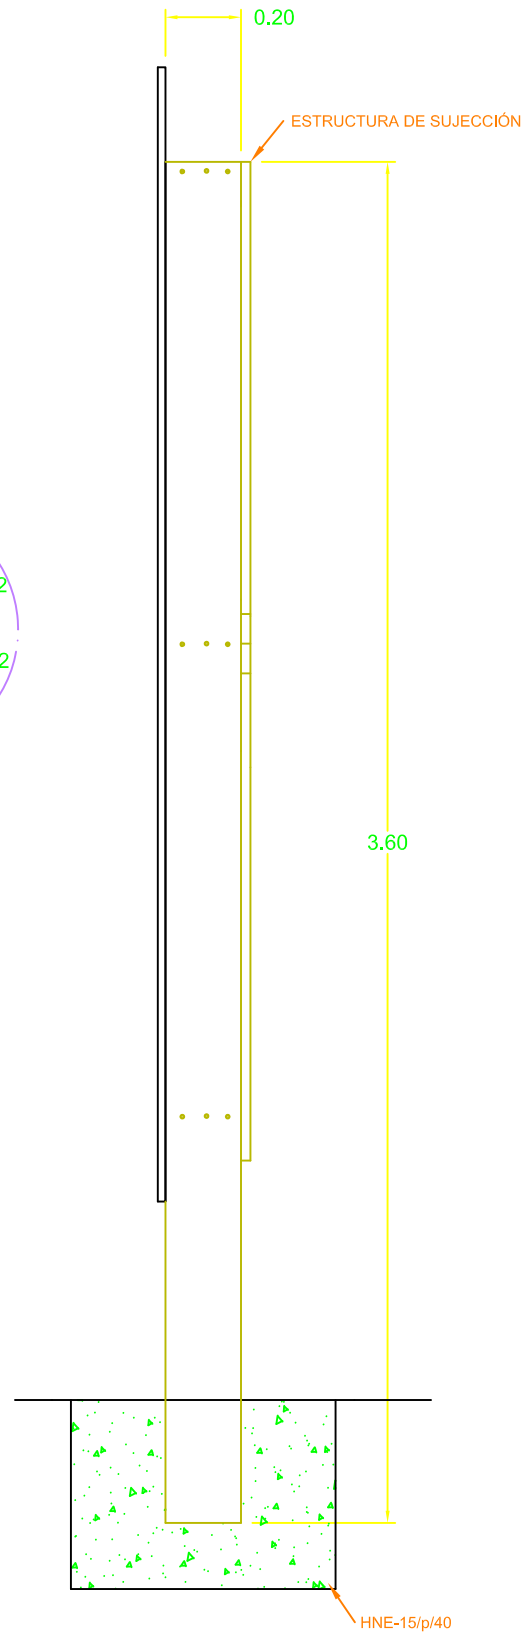

ALZADO  
FRONTAL

DETALLE A  
ESCALA 1:10

ALZADO  
LATERAL

COTAS EN METROS

PANEL PVC ESPUMADO CON VINILO COLOR

 GOBIERNO DEL PRINCIPADO DE ASTURIAS CONSEJERÍA DE DESARROLLO RURAL Y RECURSOS NATURALES	PROYECTO: <b>INSERTAR TÍTULO DE PROYECTO</b>		
	TÍTULO: <b>CARTEL INFORMATIVO: PANEL PVC</b>		
REDACTOR: <b>INSERTAR NOMBRE REDACTOR</b>	REDACTOR/COLABORADOR: <b>INSERTAR NOMBRE REDAC/COL.</b>	ESCALA: 1:20 FECHA: aaa-9999	PLANO Nº: <b>A</b>