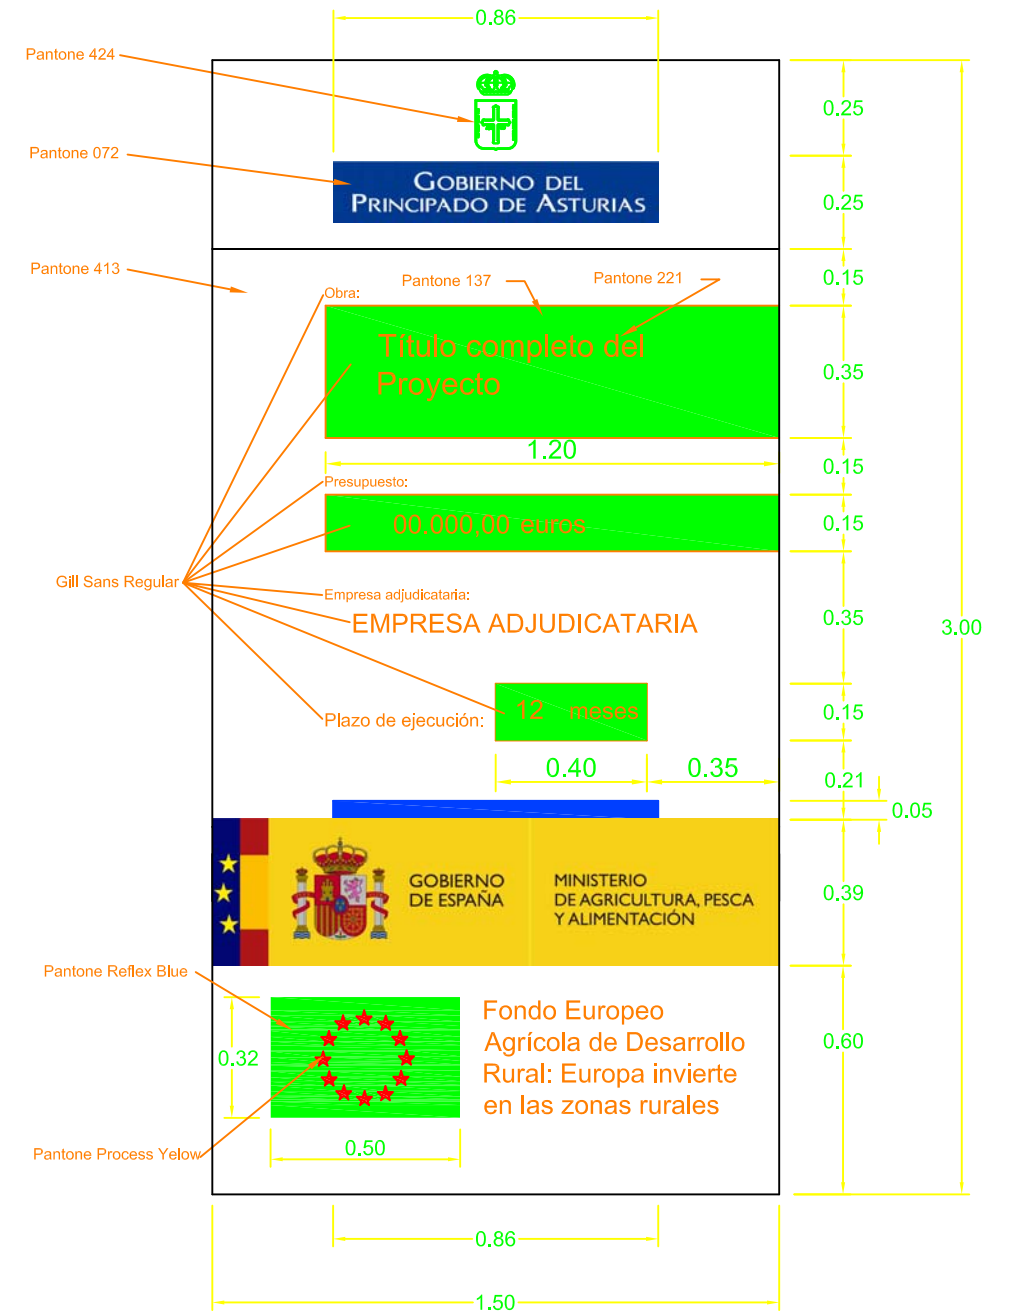

ALZADO  
FRONTAL

DETALLE A  
ESCALA 1:10

ALZADO  
LATERAL

COTAS EN METROS

PANEL PVC ESPUMADO CON VINILO COLOR

 GOBIERNO DEL PRINCIPADO DE ASTURIAS CONSEJERÍA DE DESARROLLO RURAL Y RECURSOS NATURALES	PROYECTO: <b>INSERTAR TÍTULO DE PROYECTO</b>		
	TÍTULO: <b>CARTEL INFORMATIVO: PANEL PVC</b>		
REDACTOR: <b>INSERTAR NOMBRE REDACTOR</b>	REDACTOR/COLABORADOR: <b>INSERTAR NOMBRE REDAC/COL.</b>	ESCALA: 1:20 FECHA: aaa-9999	PLANO Nº: <b>A</b>